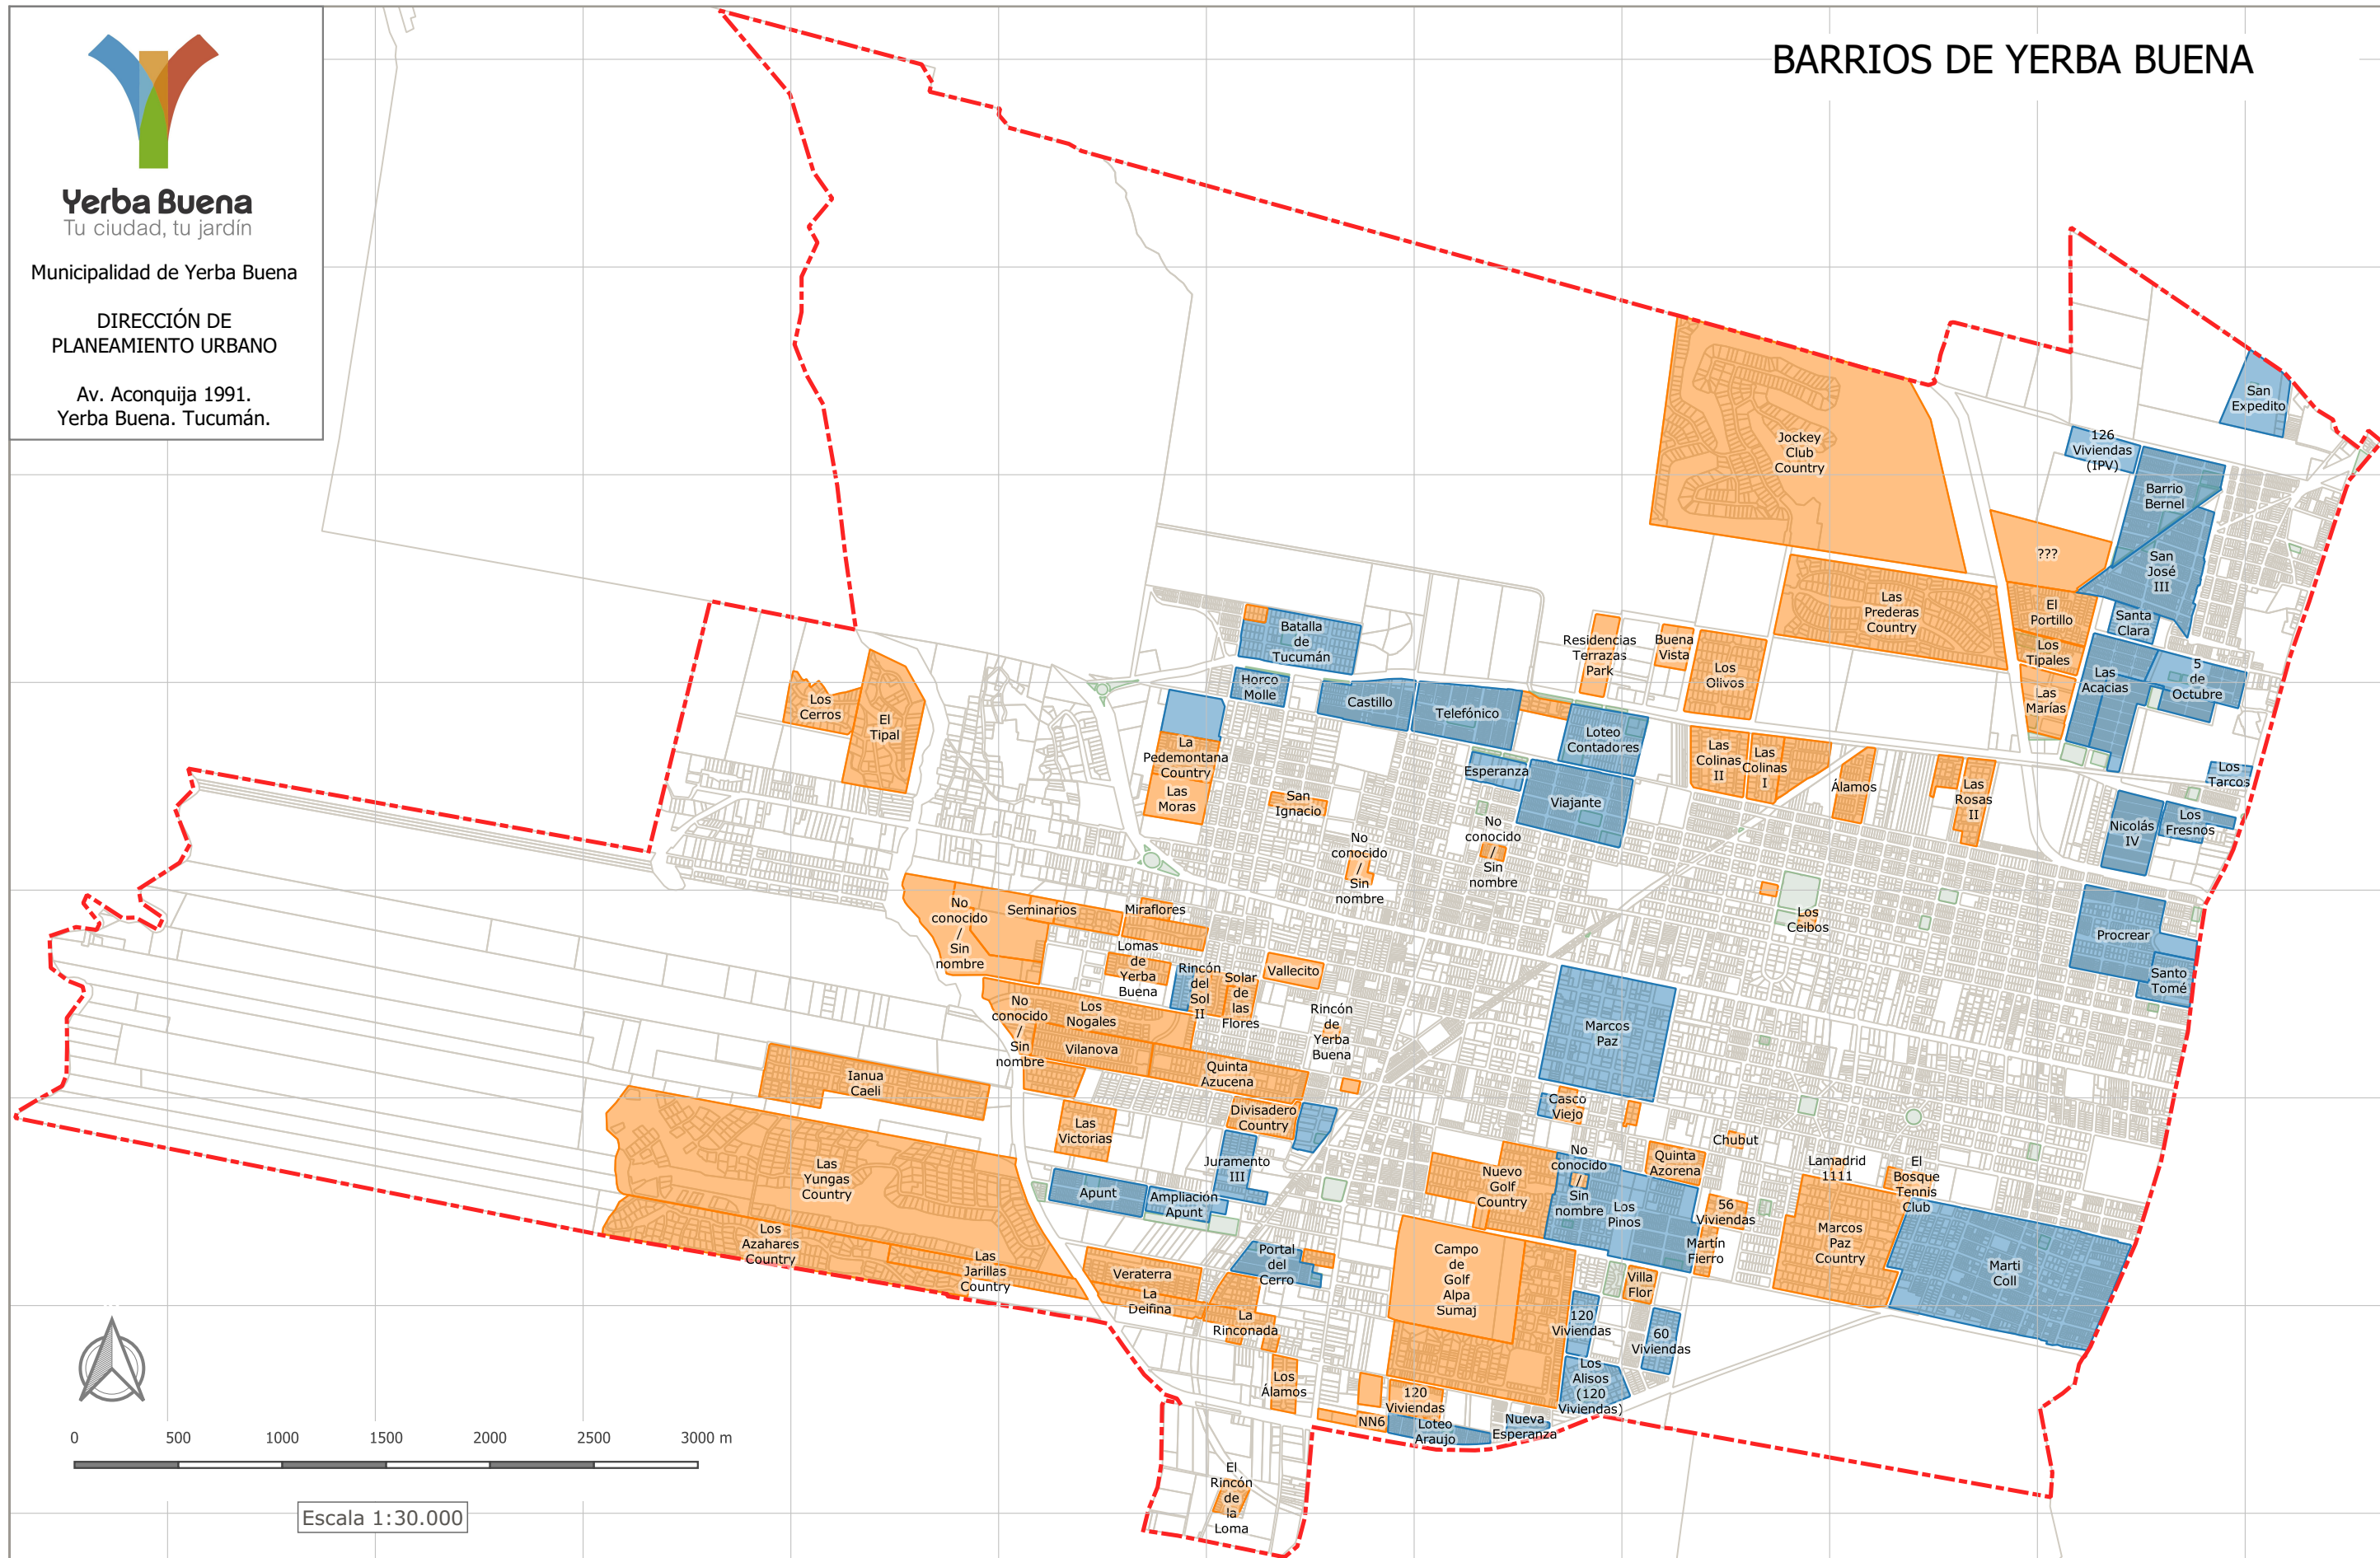

Yerba Buena
Tu ciudad, tu jardín

Municipalidad de Yerba Buena

DIRECCIÓN DE
PLANEAMIENTO URBANO

Av. Aconquija 1991.
Yerba Buena. Tucumán.

BARRIOS DE YERBA BUENA

DEPARTAMENTOS
DE LA PROVINCIA
DE TUCUMÁN

LEYENDA

- | | |
|---|--|
| BARRIOS | BASE CATASTRAL |
| ■ ABIERTO | LIMITE MUNICIPAL |
| ■ CERRADO | PARCELAS |