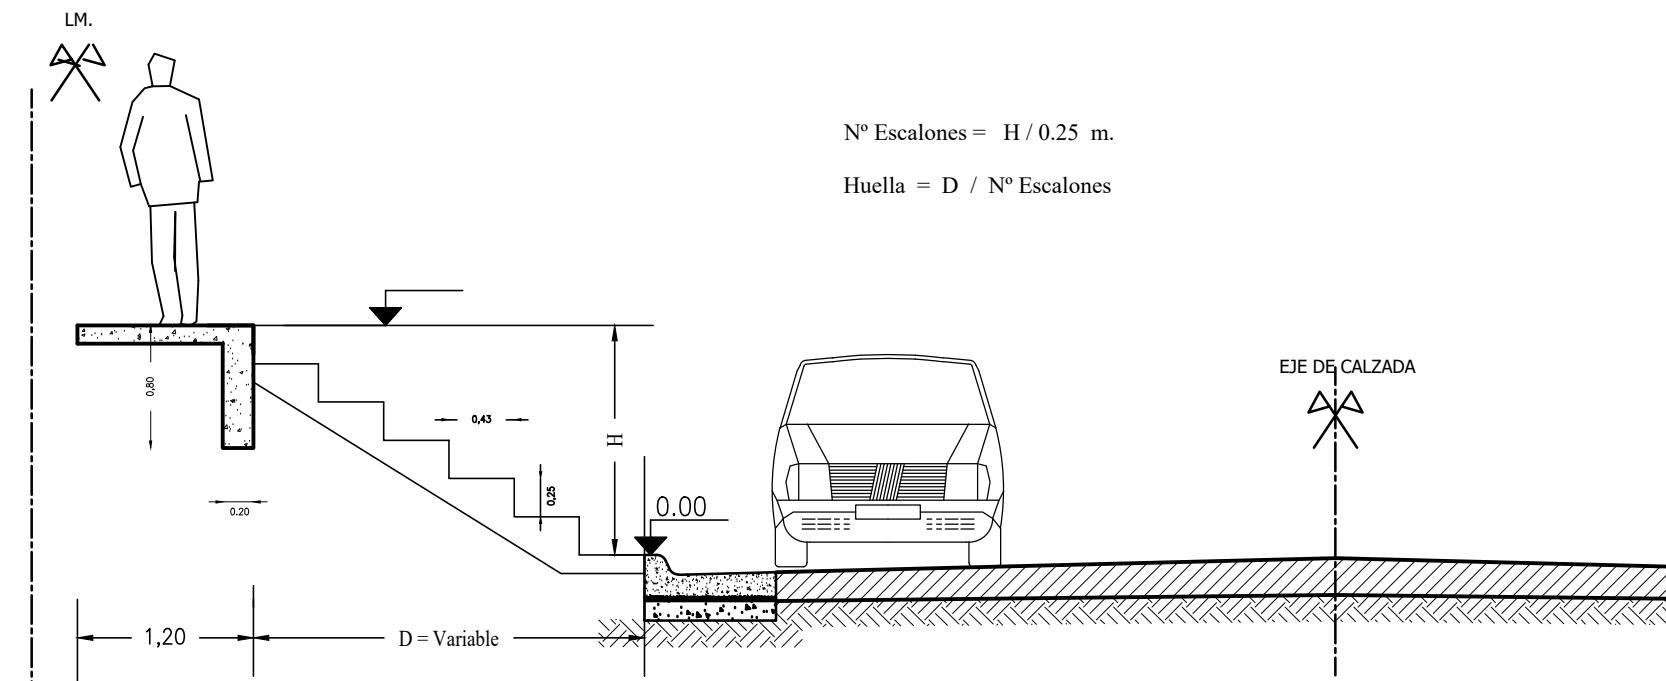

DETALLES ESCALERA DE ACCESO A VIVIENDA (EAV)

CORTE TRANSVERSAL INDICATIVO ESC 1 : 50

PLANTA ESCALERA ESC 1 : 50

DETALLES DE VEREDA Y ARMADURAS DE SOSTEN DE VEREDAS EN TALUD

VEREDA TRAMO ESTANDAR - Para H menores a 0,60m.

VEREDA CON VIGA DE 0,30 - Para H entre 0,60 y 1,50m.

VEREDA CON VIGA DE 0,50 - Para H mayores a 1,50m.