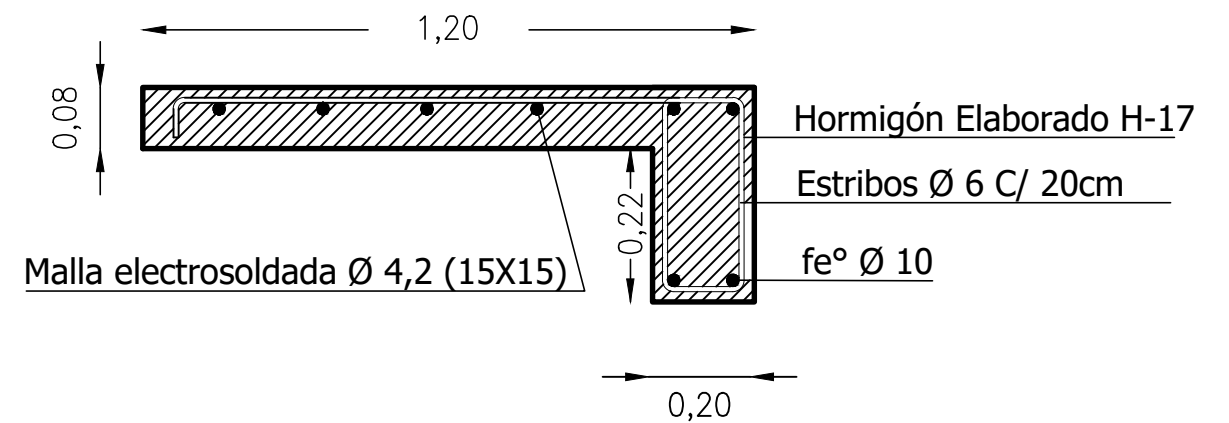

DETALLES ESCALERA DE ACCESO A VIVIENDA (EAV)

CORTE TRANSVERSAL INDICATIVO ESC 1 : 50

PLANTA ESCALERA ESC 1 : 50

DETALLES DE VEREDA Y ARMADURAS DE SOSTEN DE VEREDAS EN TALUD

VEREDA TRAMO ESTANDAR - Para H menores a 0,60m.

VEREDA CON VIGA DE 0,30 - Para H entre 0,60 y 1,50m.

VEREDA CON VIGA DE 0,50 - Para H mayores a 1,50m.