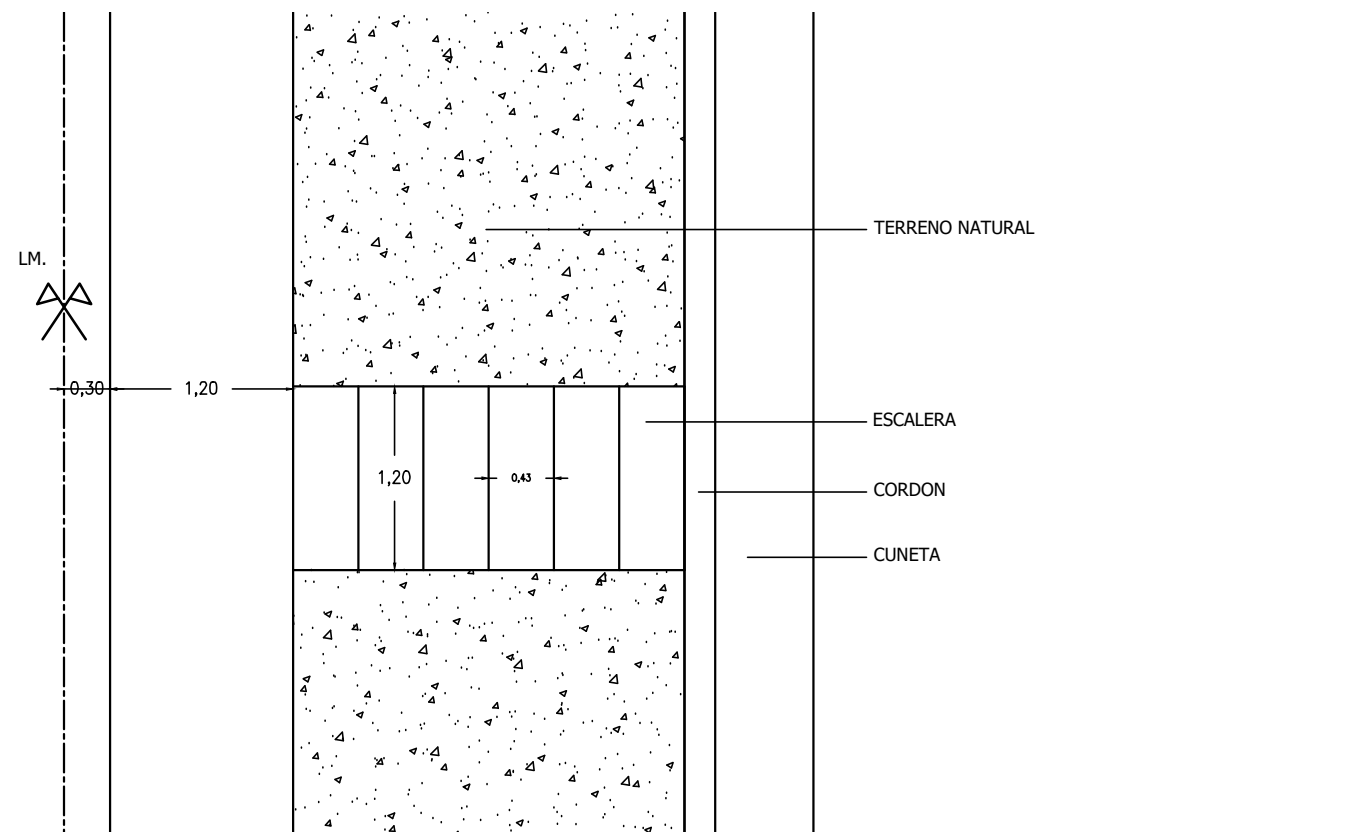

DETALLES ESCALERA DE ACCESO A VIVIENDA (EAV)

CORTE TRANSVERSAL INDICATIVO ESC 1 : 50

PLANTA ESCALERA ESC 1 : 50

DETALLES DE VEREDA Y ARMADURAS DE SOSTEN DE VEREDAS EN TALUD

VEREDA TRAMO ESTANDAR - Para H menores a 0,60m.

VEREDA CON VIGA DE 0,30 - Para H entre 0,60 y 1,50m.

VEREDA CON VIGA DE 0,50 - Para H mayores a 1,50m.